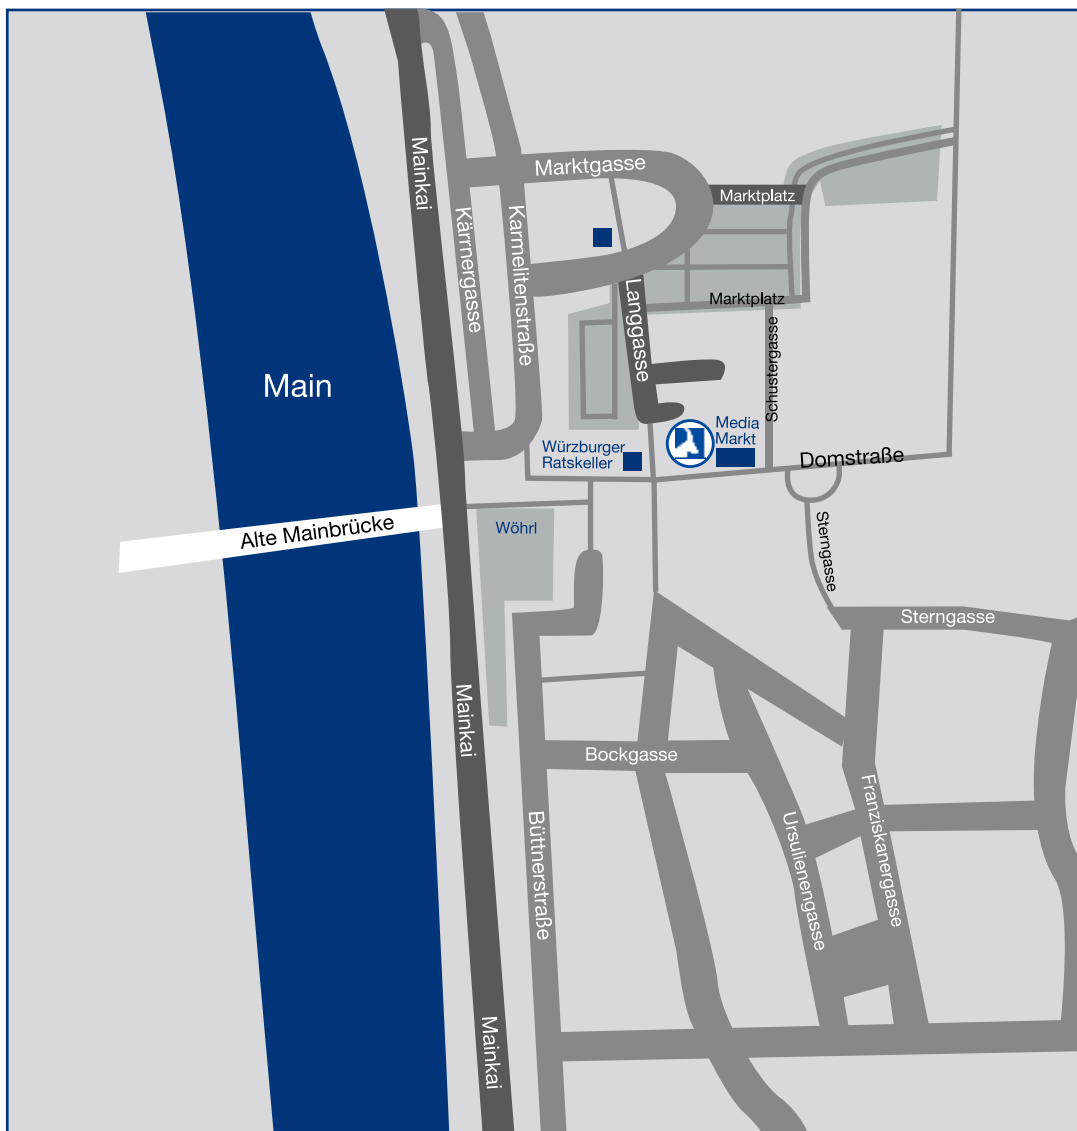

Ihr Weg zu uns nach Würzburg

Kanzlei Würzburg

Domstraße 3
97070 Würzburg

Telefon: 09 31/22 22 2
Telefax: 09 31/99 128-22